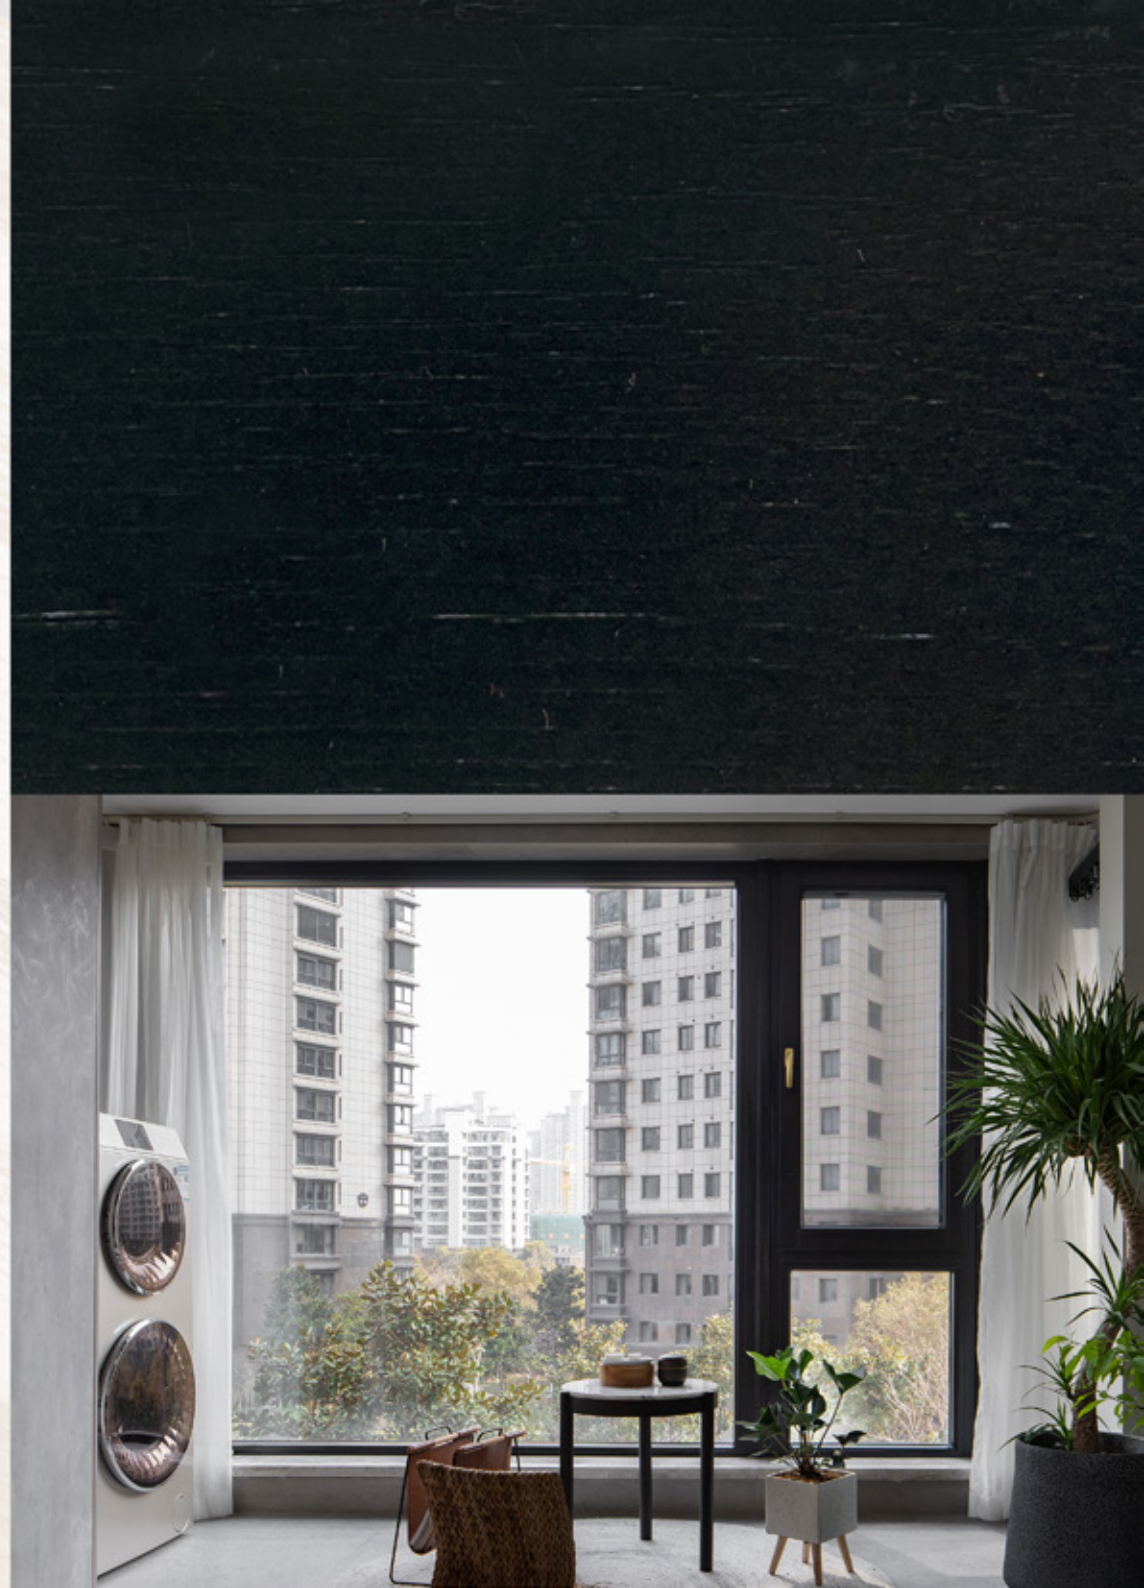

2022年 | 木色板系列 ×

SAYAS 森鹰
——更高端的空调窗——

墨玉黑

色号

SY2022BD13

*颜色及木材纹理请以实物为准

白橡可选色