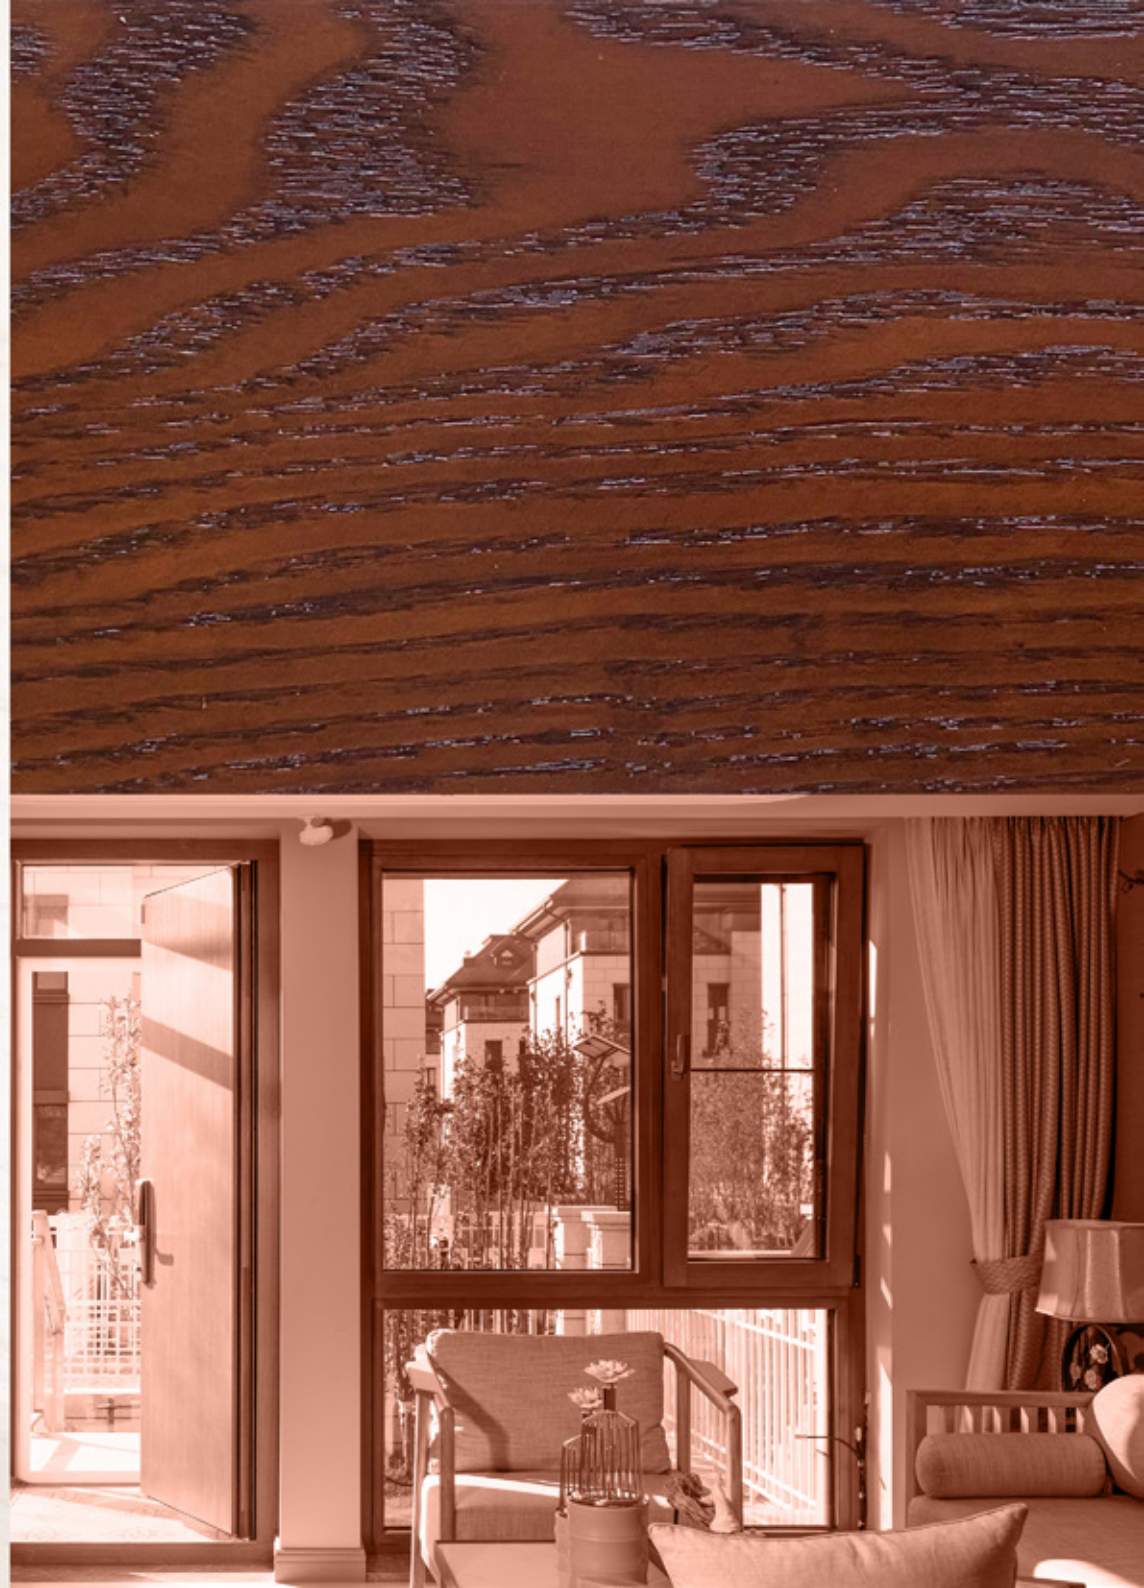

SAYAS 森鹰
——更高端的空调窗——

紫檀色

色号

SY2022SD5

*颜色及木材纹理请以实物为准

水曲柳可选色

2022年 | 木色板系列 × **SAYAS 森鹰**
——更高端的空调窗——

橙红色