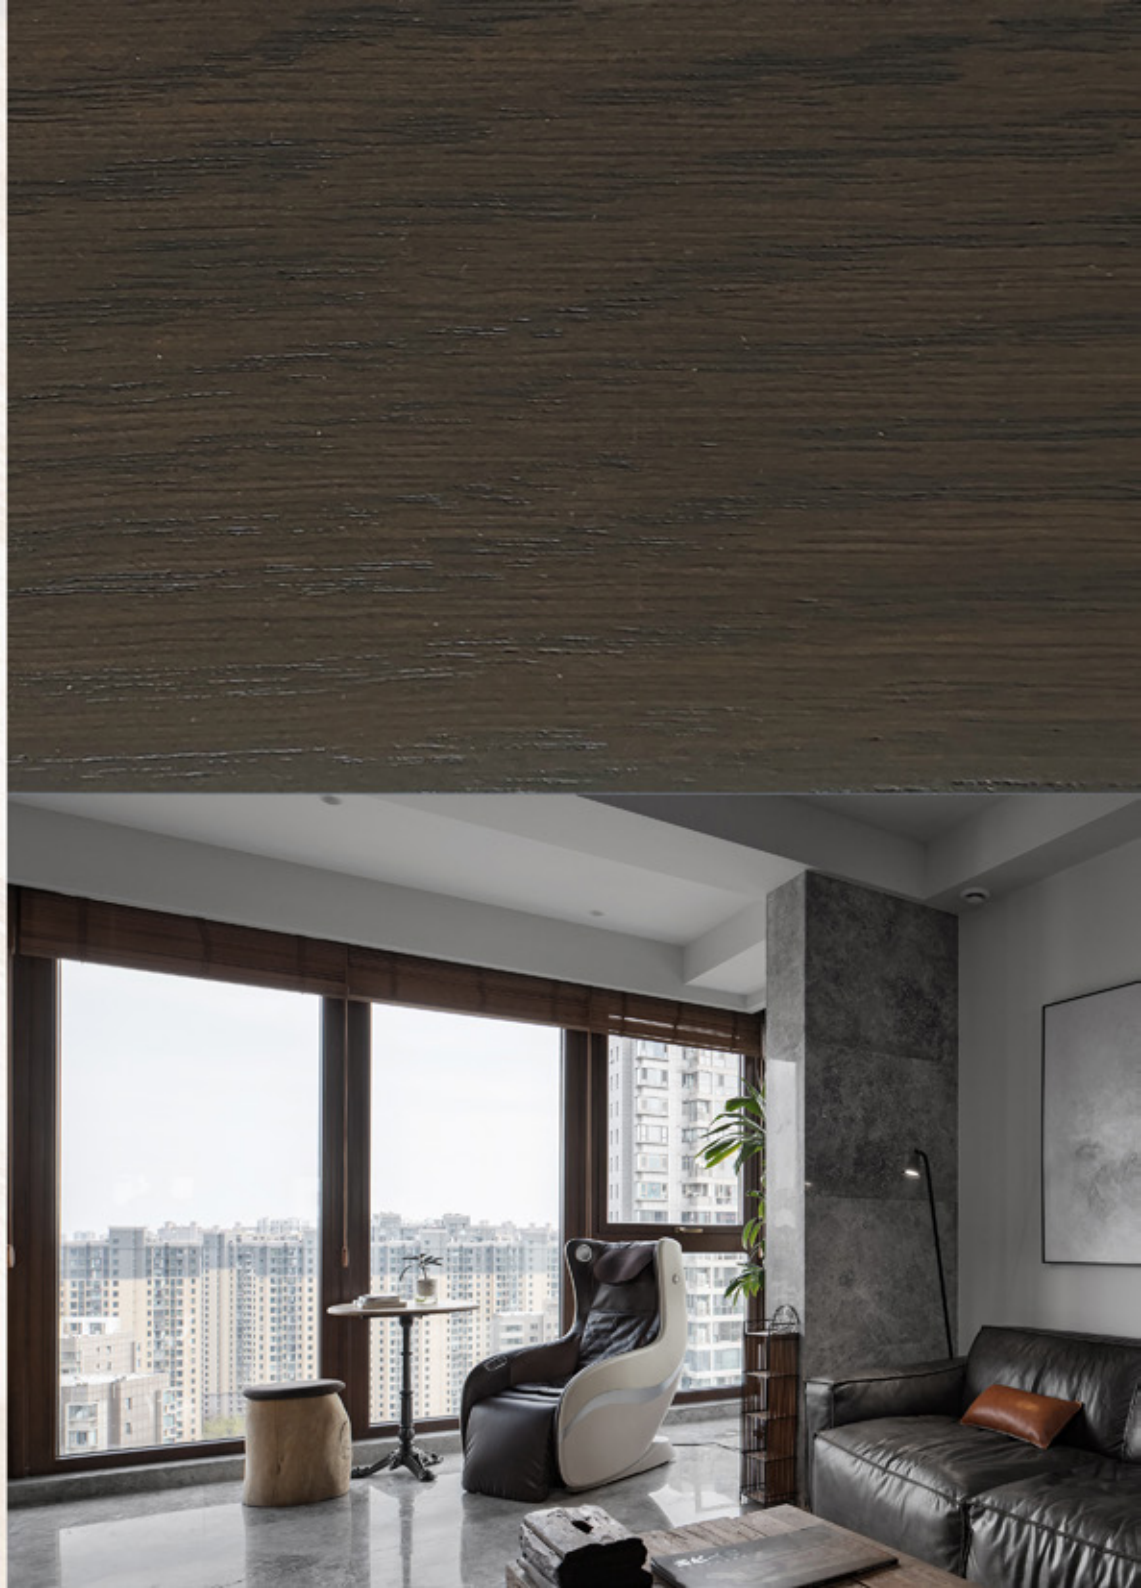

2022年 | 木色板系列 ×

SAYAS 森鹰
——更高端的空调窗——

甘草黑

色号

SY2022BD10

*颜色及木材纹理请以实物为准

白橡可选色

2022年 | 木色板系列 ×