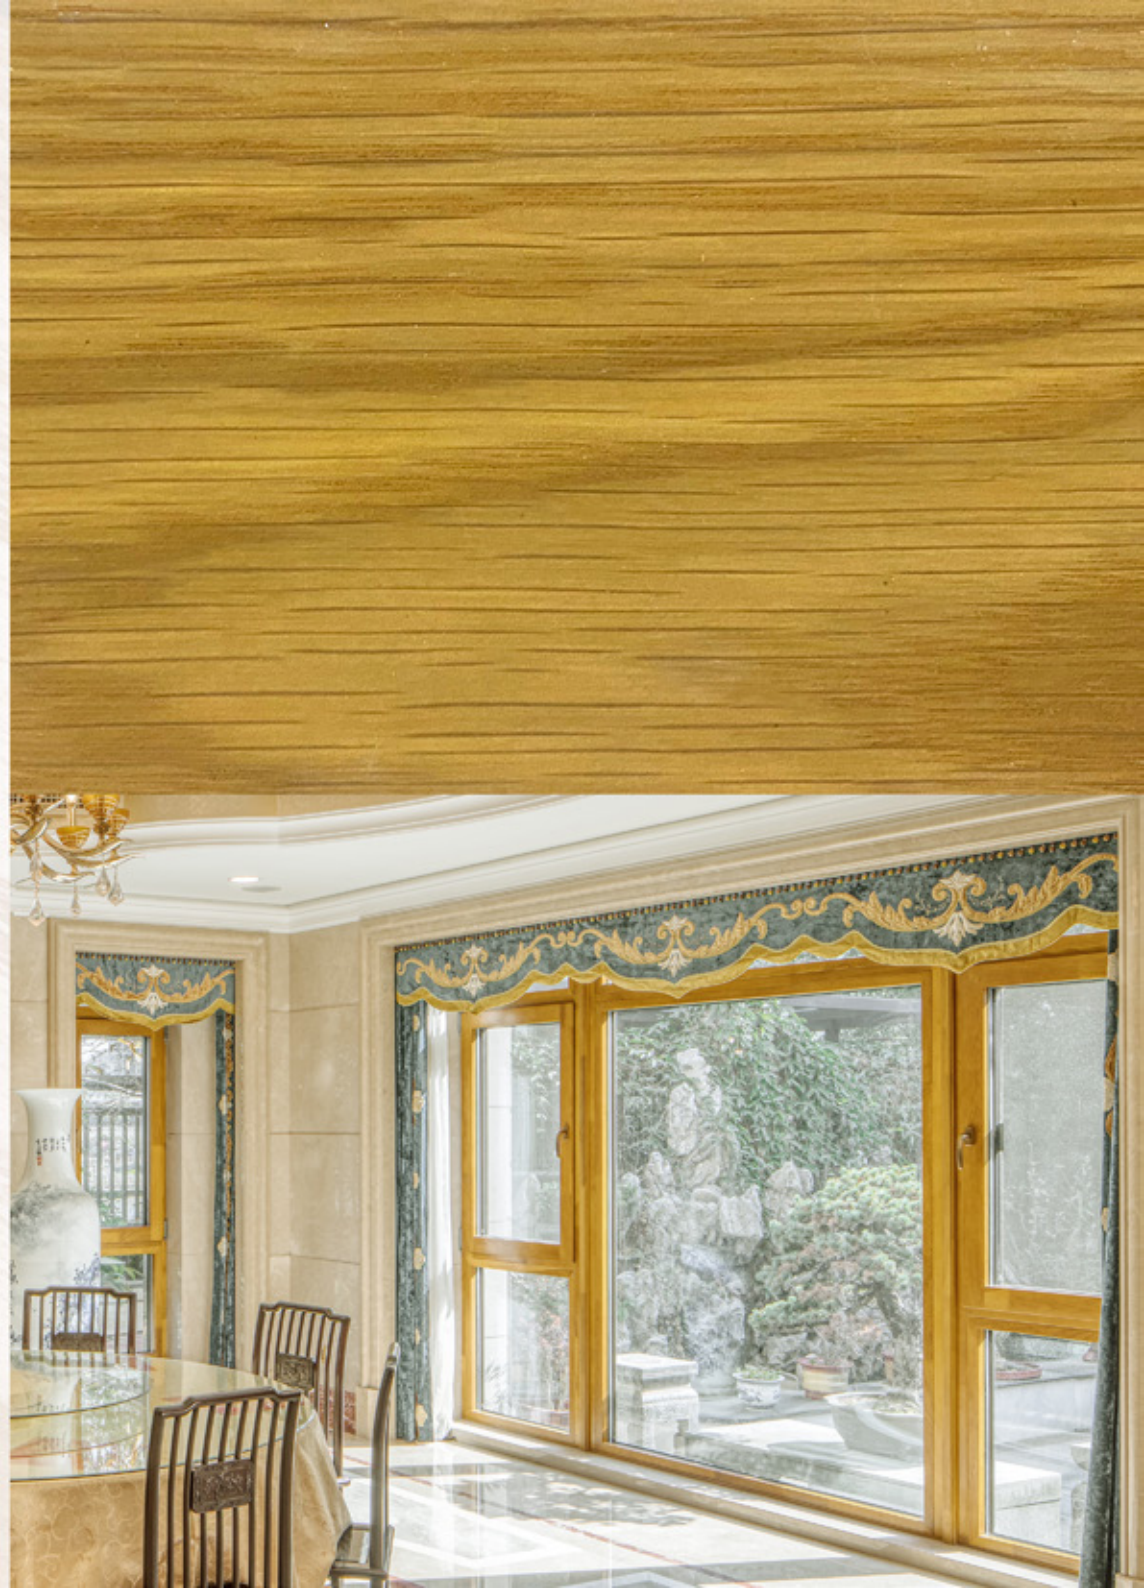

2022年 | 木色板系列 ×

SAYAS 森鹰
——更高端的空调窗——

琉璃黄

色号

SY2022BD3

*颜色及木材纹理请以实物为准

白橡可选色

2022年 | 木色板系列 ×