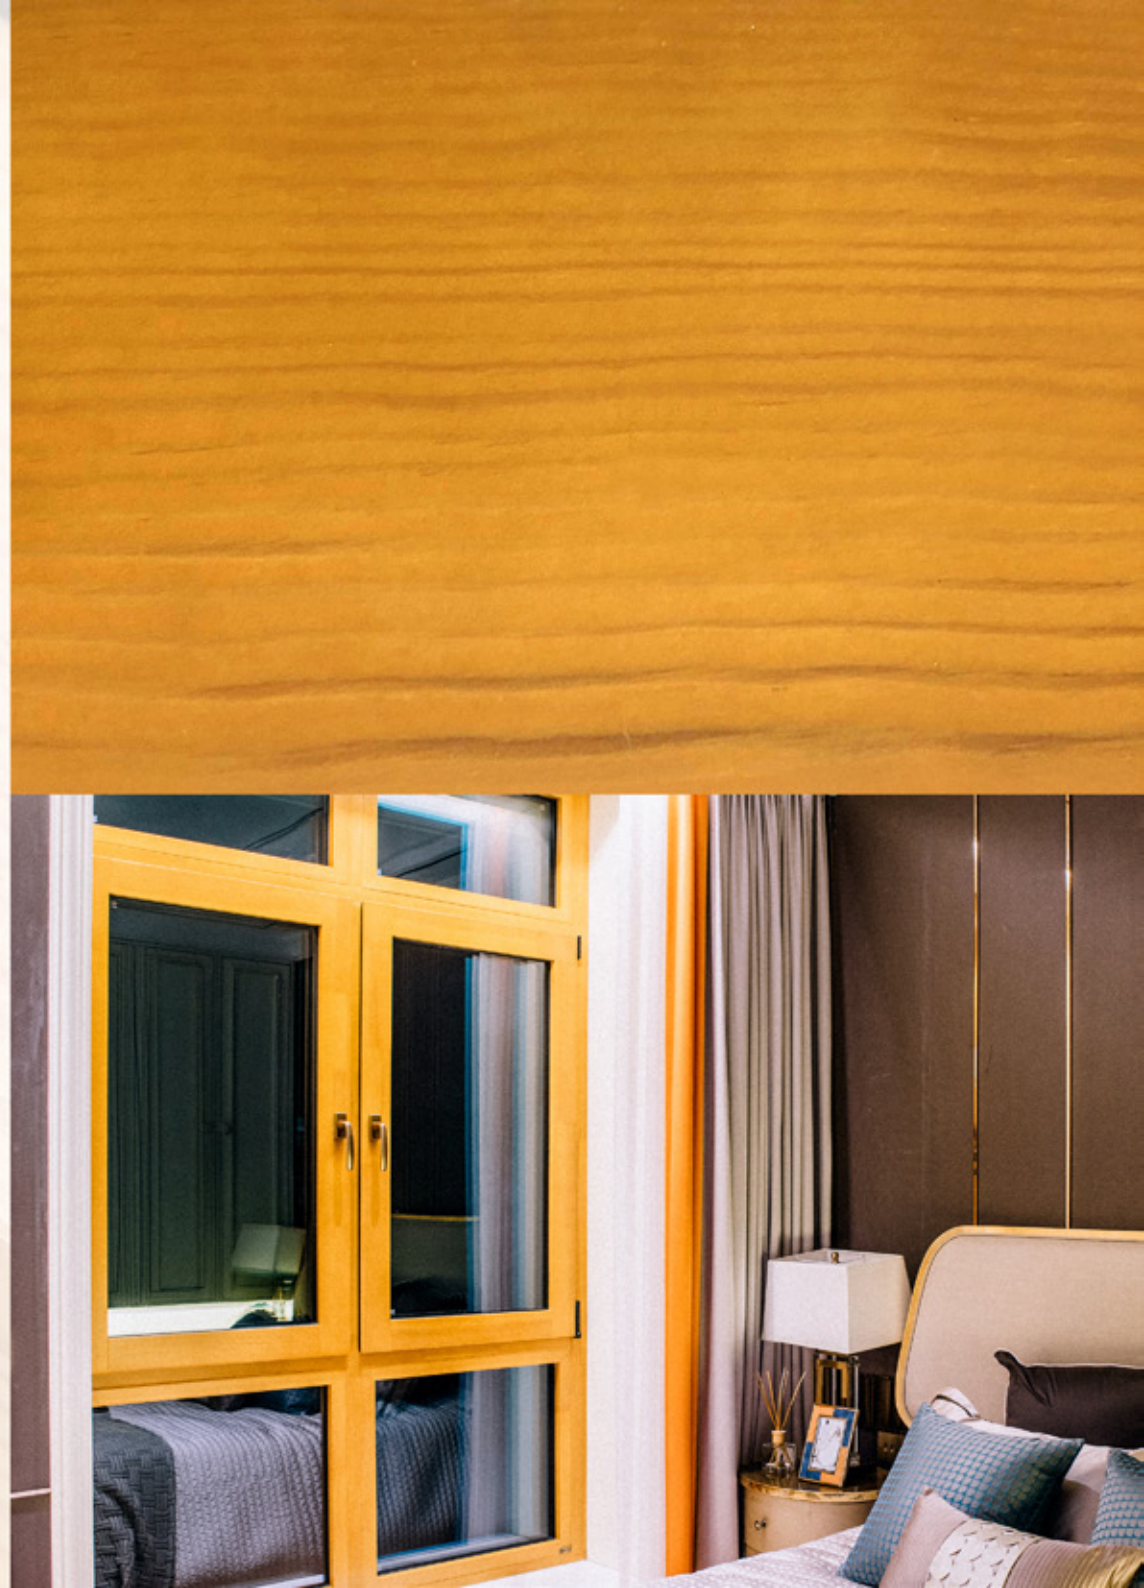

2022年 | 木色板系列 × **SAYAS 森鹰**
—— 更高端的空调窗 ——

琉璃黄

色号

SY2022HD3

*颜色及木材纹理请以实物为准

红松可选色